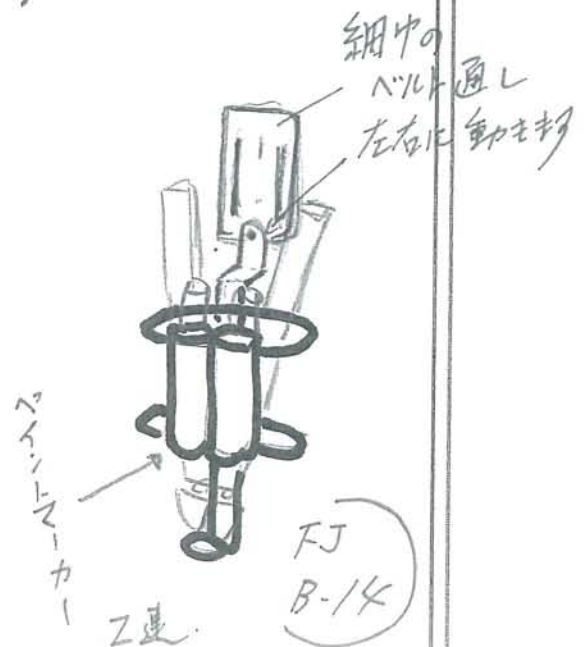

新型ホルダー。入荷です

いつもありがとうございます。新潟にも、ようやく春がやって来りました。今週は毎日、ホカホカ陽気です。☀️🌸
さて、やっとの思いで入荷です！

toblichichi 工具ホルダー Bシリーズ (スチール製のタイプです)

大物!? 投入です。

工具ホルダーは、多機能時代です。「色々腰に下げたいけど、スペースが無い...」... そんな不満を解消。

ミニカッター (番線カッター) に、ラケット差。

ミニカッターに ペイントメーカーを Z 連。

このような組み合わせです。

ありがとうございます...

SKB.ホルダー

です。