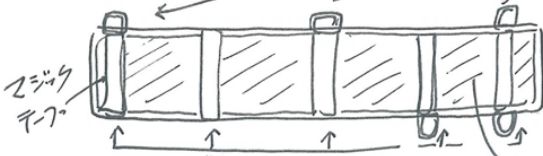

或是 胴当て サポート ベルト 発売!

“帆布”の
サポートベルト

こんにちは。いつもおかげさまで。

さて、いつも“或是”サポートベルトが 販売開始です!

「職人肌の腰まわりを快適に!」をスローガンに、

開発を進めてまいりました。これで、サポートベルトも

或是で コーデュロイ になりました。

(製品説明です。)

サスハンギン
を取り付けます

マジック
テープ

ベルトループは5本で、
4か所はぬい付けです。

背中側は
ツルツル
合皮レザー

装です。

帆布装です。帆布腰巻と
相性バツキ。

◎色は、ホルブラック

「日本製」
ですよ!